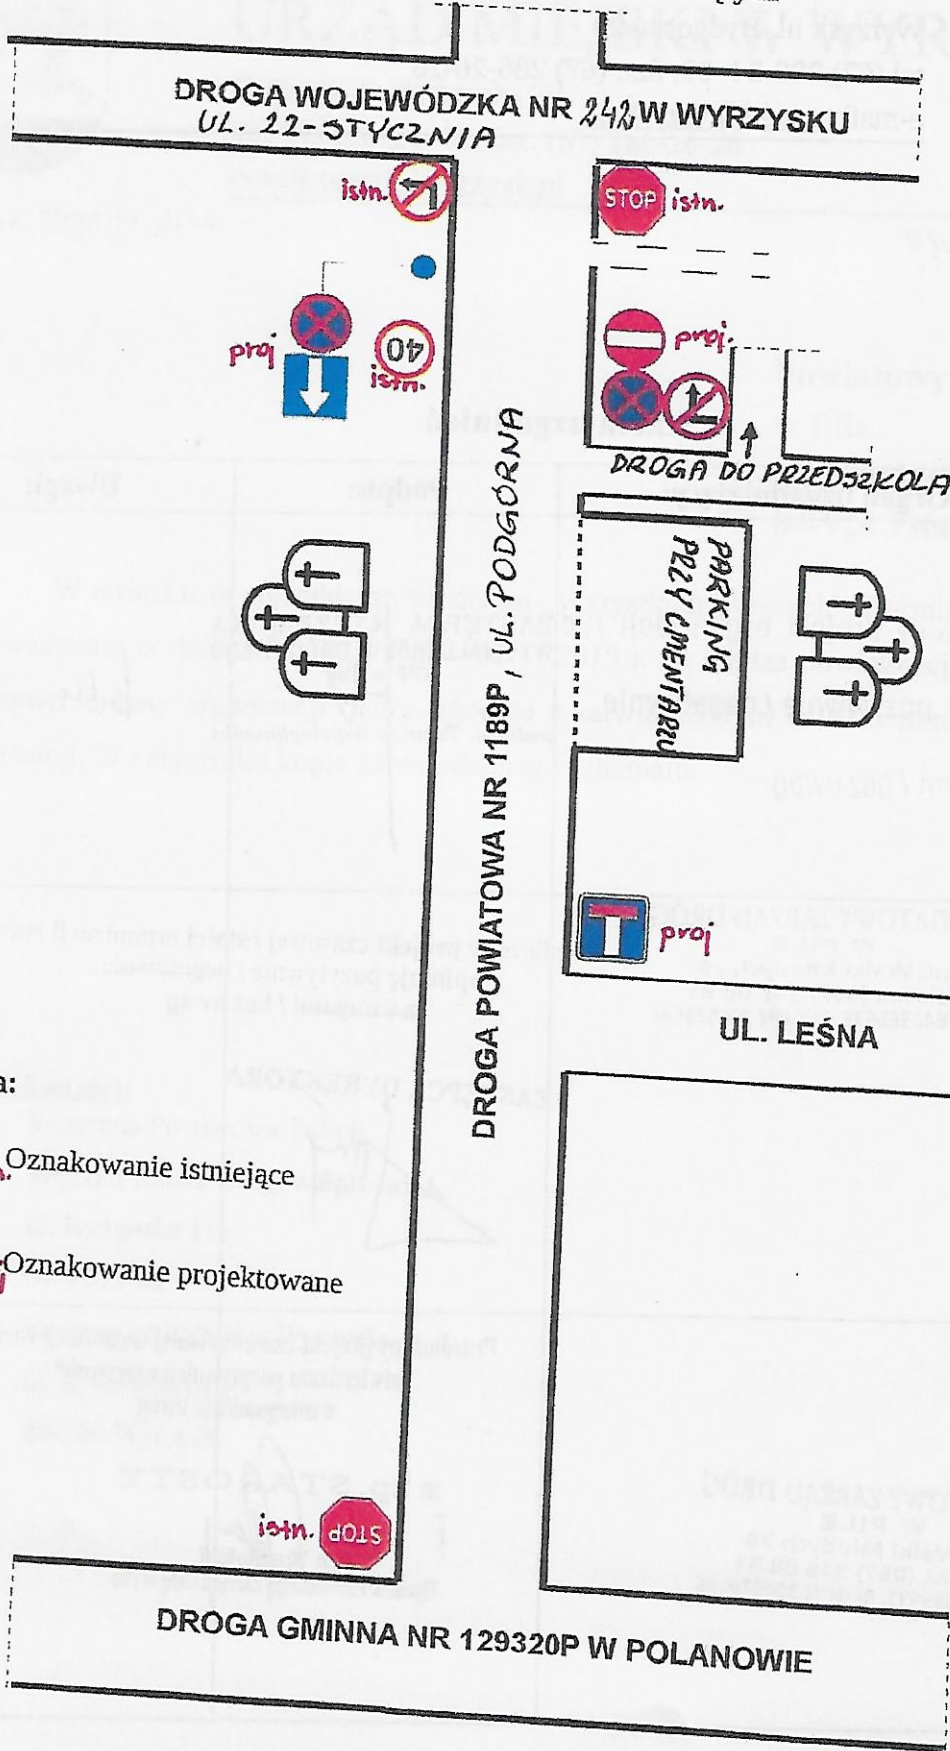

SCHEMAT ZMIANY ORGANIZACJI RUCHU
na drodze powiatowej nr 1189P Wyrzysk – Polanowo
w dniu „Wszystkich Świętych”

Legenda:

 Oznakowanie istniejące

 Oznakowanie projektowane